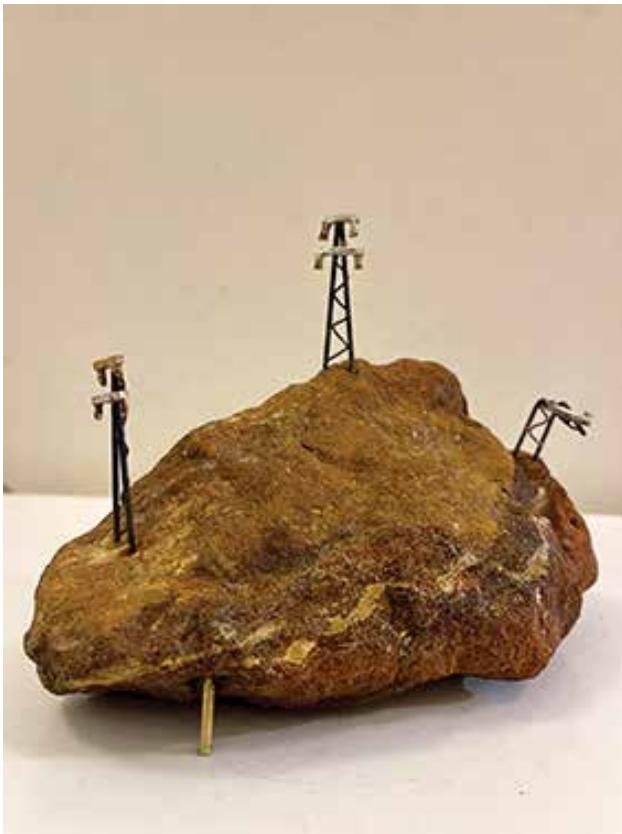

#CMA2024

MAI-MAI ULRICH

*skulpturer i sølv, messing,
kobber og bronze på
molersten fra Hanklit, Mors*

Loosing My Religion

4000

Brud

4000

De Sidste Stråler

4000

Fugls Føde

4000

Infrastructure

4000