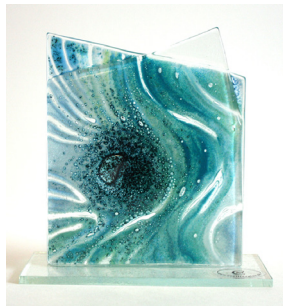

"FOAL" Acrylic on board, 7x10x1 cm

(samlet pris)

DKK 990

DKK 990

DKK 1500

Cecilia Madsen (f. 1976)

4200 Slagelse

Black Sun