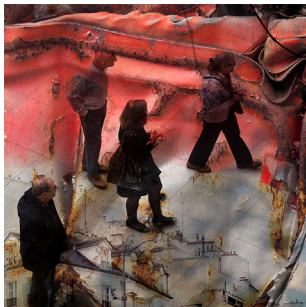

Josephine Ernst (f. 1957)

2840 Holte

Hver for sig - 4

Hver for sig - 3

Hver for sig - 4

Hver for sig - 5

DKK 400

DKK 400

DKK 400